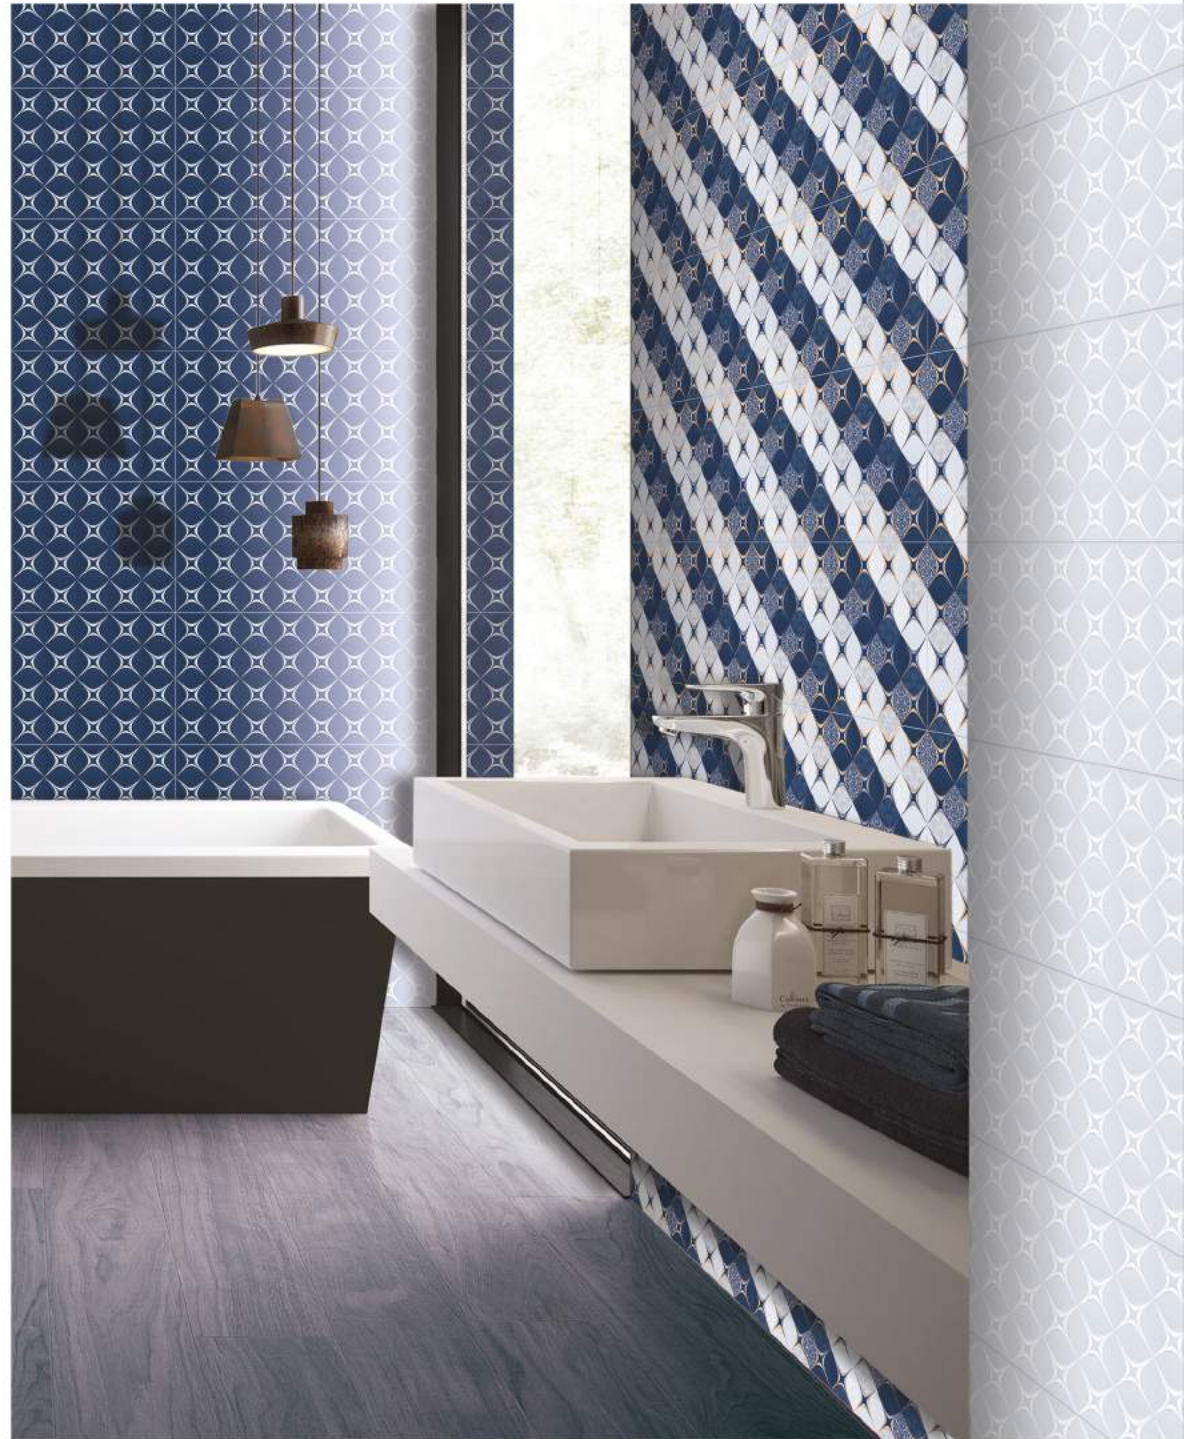

6119-HL-A

6119-D

GLOSSY *Finish* 600x300mm DIGITAL WALL TILES

With *random*  
FEEL

6124-L

6124-HL-A

6124-D

6125-L